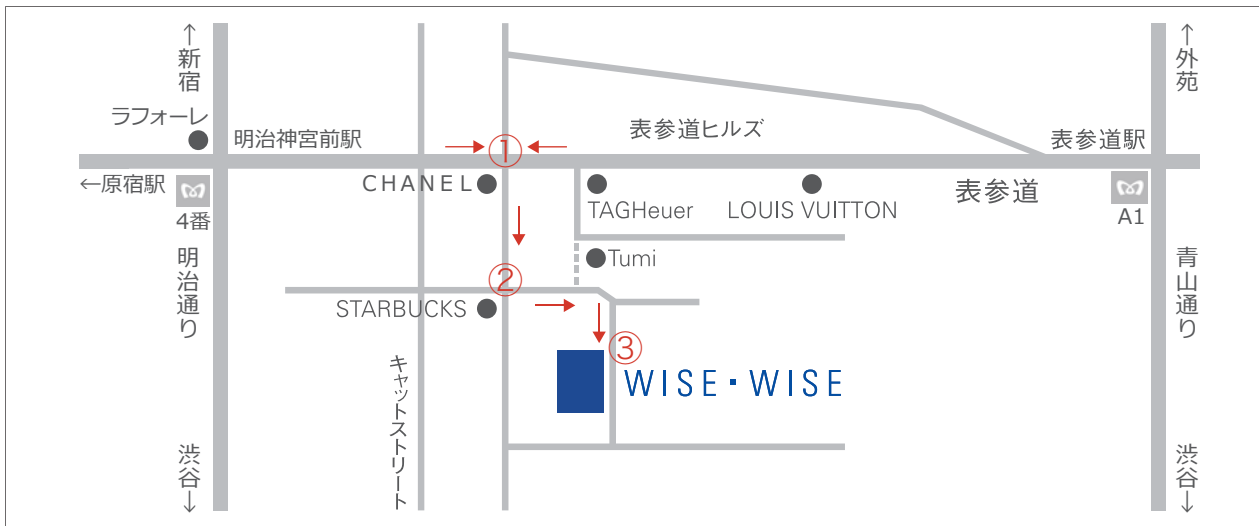

ワイス・ワイス 表参道 アクセスご案内

住所：〒150-0001 東京都渋谷区神宮前5-12-7

電話：03-5467-7001 ファックス：03-5467-7002

営業時間：11:00～18:00

定休日：日曜日・祝日・年末年始・夏季休業

ホームページ：<http://wisewise.com>

アクセス：東京メトロ千代田線・副都心線「明治神宮前」駅徒歩5分（4番出口）

東京メトロ銀座線・半蔵門線「表参道」駅徒歩7分（A1番出口）

ワイス・ワイス
Google マップ
アクセス

- ①表参道からシャネルとディオールの間の道に入る ②右斜め前にスターバックスがある交差点を左折し、道なりに歩く

- ③道なりに50m程で右手にエンジ色の旗「CULTURE OMOTE SANDO」が見えます。その建物1・2Fになります。

ワイス・ワイス表参道 外観

1F 受付

2F