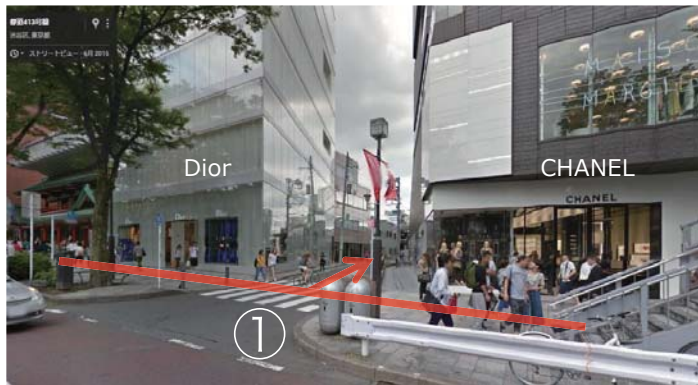

ワイス・ワイス 表参道 アクセスご案内

住所：〒150-0001 東京都渋谷区神宮前5-12-7

電話：03-5467-7001 ファックス：03-5467-7002

営業時間：11:00～18:00

定休日：日曜日・祝日・年末年始・夏季休業

ホームページ：<http://wisewise.com>

アクセス：東京メトロ千代田線・副都心線「明治神宮前」駅徒歩5分（4番出口）

東京メトロ銀座線・半蔵門線「表参道」駅徒歩7分（A1番出口）

ワイス・ワイス
Google マップ
アクセス

- ①表参道からシャネルとディオールの間の道に入る ②右斜め前にスターバックスがある交差点を左折し、道なりに歩く

- ③道なりに50m程で右手にエンジ色の旗「CULTURE OMOTE SANDO」が見えます。その建物1・2Fになります。

ワイス・ワイス表参道 外観

1F 受付

2F